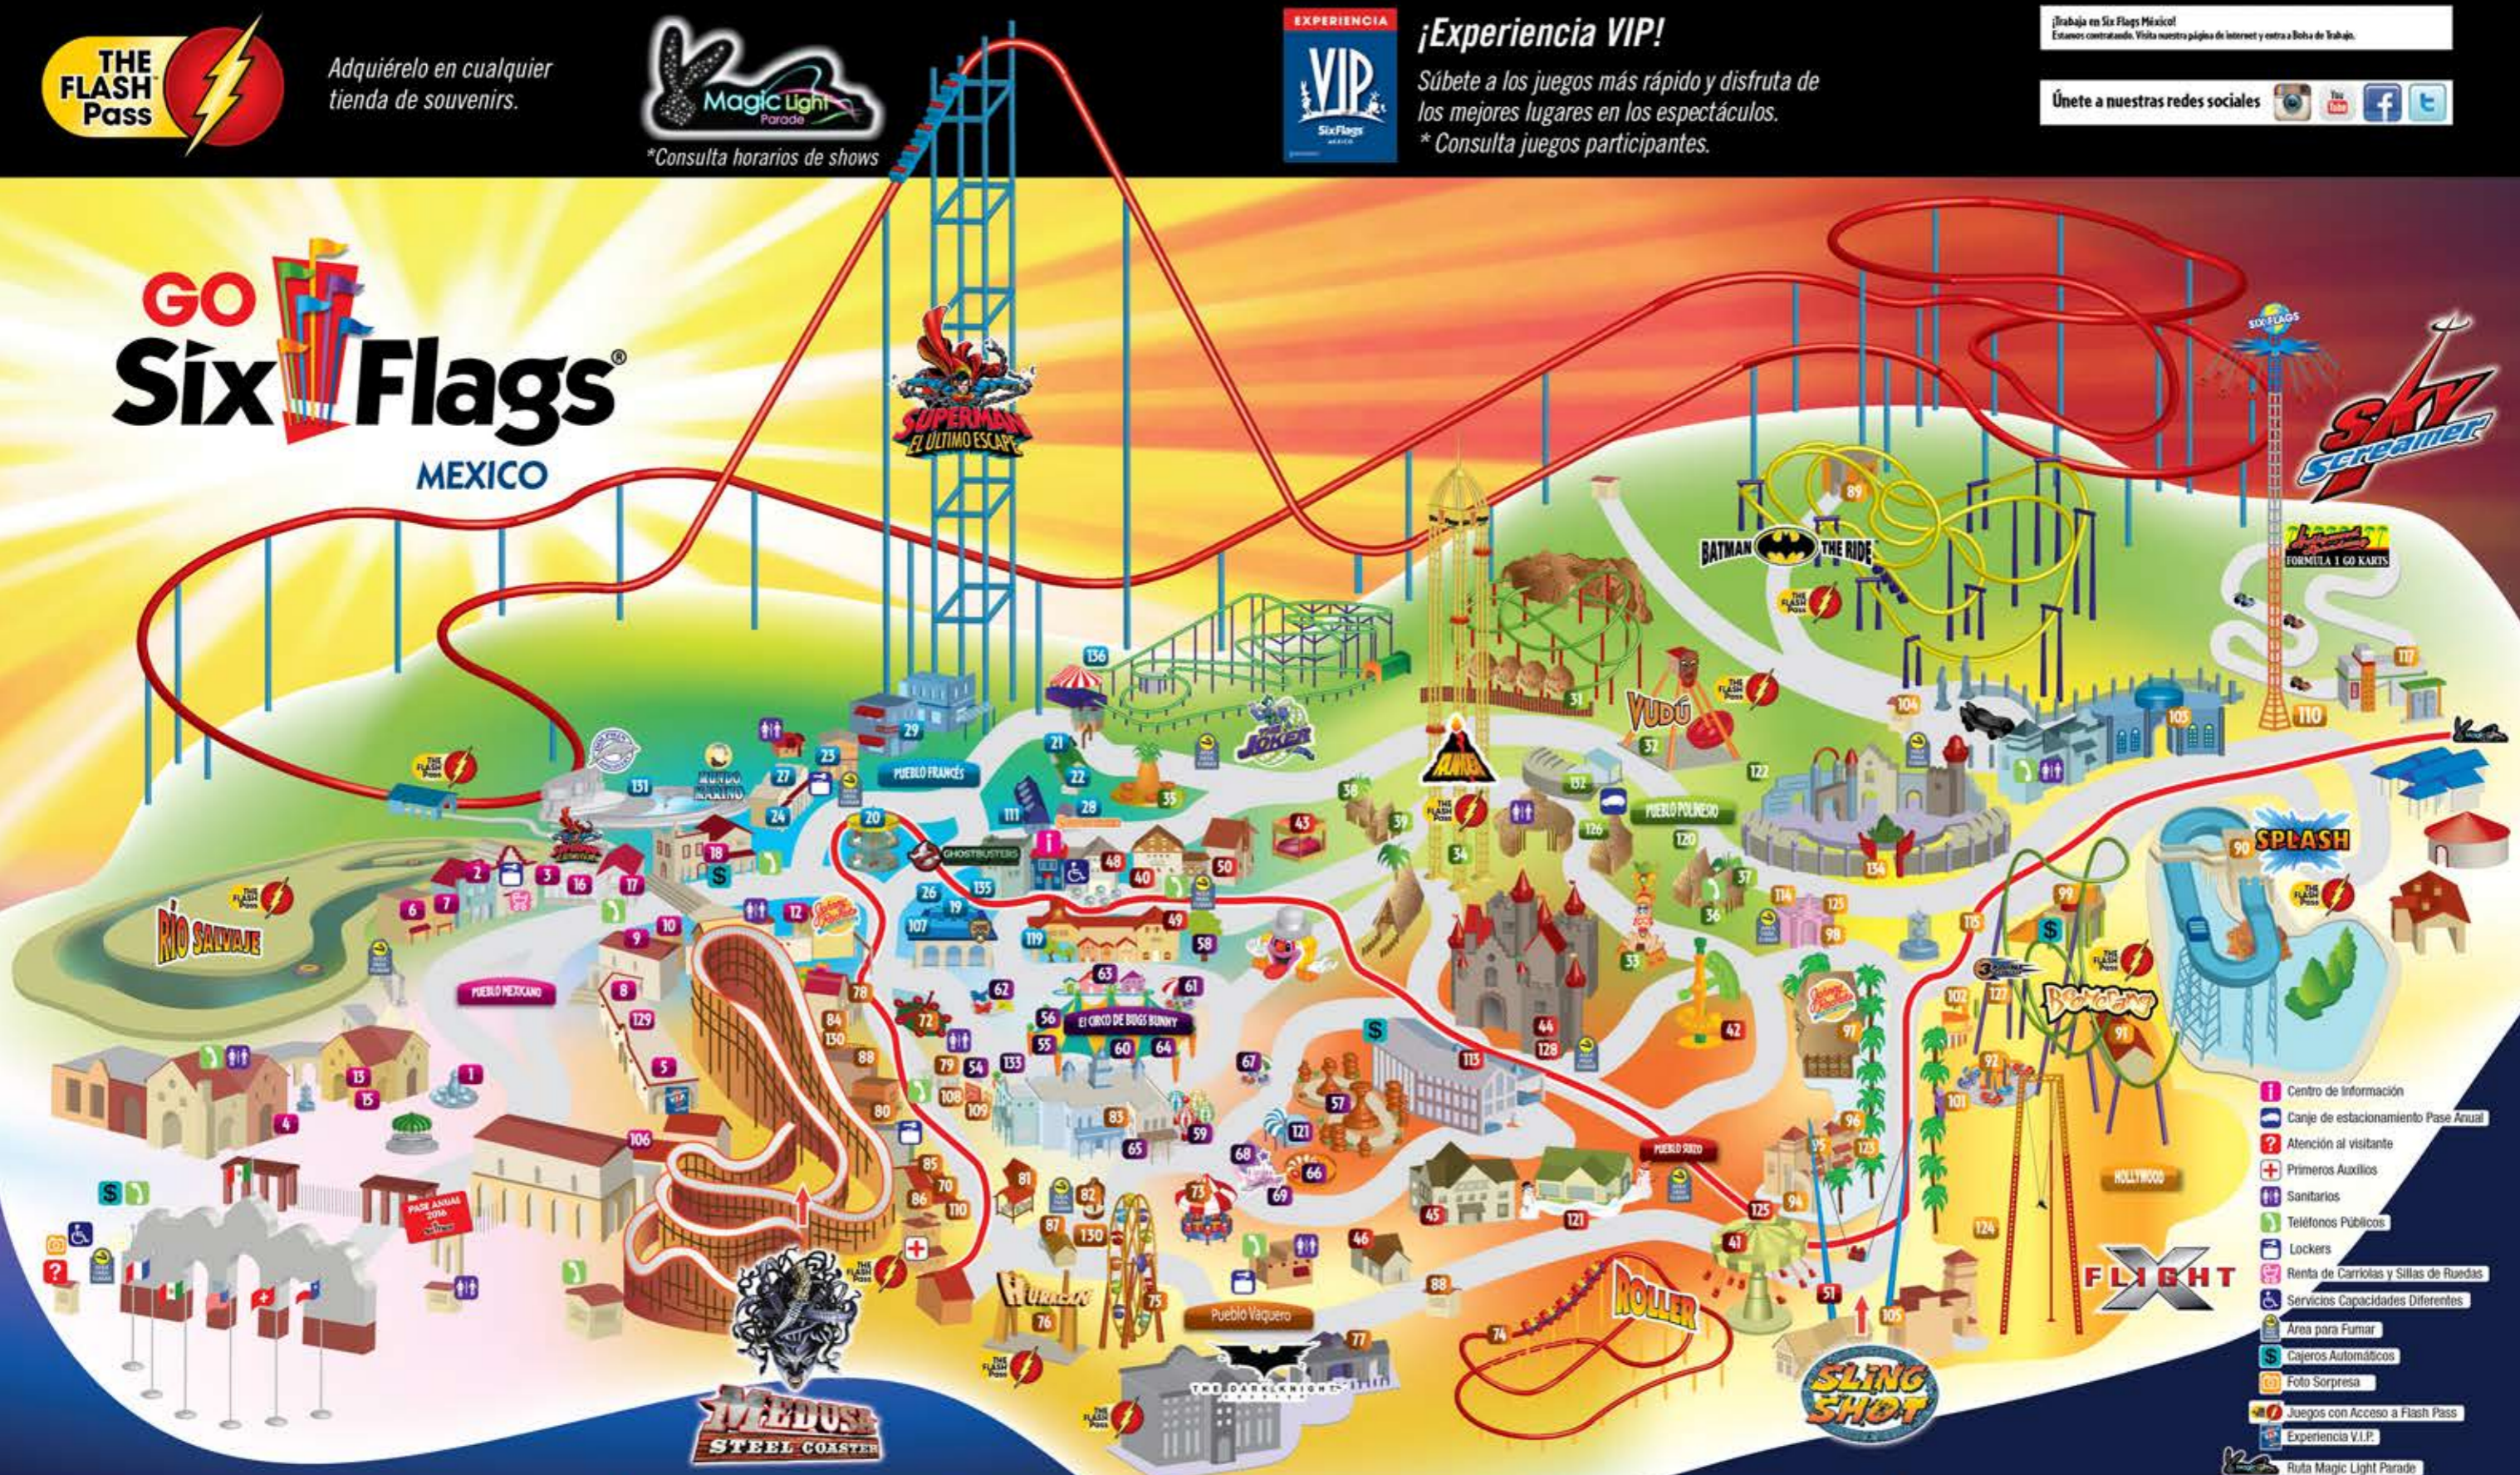

Adquiérello en cualquier tienda de souvenirs.

*Consulta horarios de shows

¡Experiencia VIP!

Súbete a los juegos más rápido y disfruta de los mejores lugares en los espectáculos.

* Consulta juegos participantes.

Únete a nuestras redes sociales

GO Six Flags MEXICO

- 1 Centro de Información
- 2 Canje de estacionamiento Pasa Anual
- 3 Atención al visitante
- 4 Primeros Auxilios
- 5 Sanitarios
- 6 Teléfonos Públicos
- 7 Lockers
- 8 Renta de Carrocerías y Sillas de Ruedas
- 9 Servicios Capacidades Diferentes
- 10 Área para Fumar
- 11 Cajeros Automáticos
- 12 Foto Sorpresa
- 13 Juegos con Acceso a Flash Pass
- 14 Experiencia V.I.P.
- 15 Ruta Magic Light Parade

Pueblo Mexicano

Juegos Mecánicos y Atracciones

- 1 • Fiesta de las Tazas 90cm + de 1.20m solo
- 2 • Río Salvaje 90cm + de 1.20m solo
- 3 • SUPERMAN™ El último Escape 1.30m

Restaurantes

- 5 • La Antigua Hacienda (Comida Mexicana)
- 6 • Nutrisa (Helados)
- 7 • Vita (Jugos y fruta fresca)
- 8 • La Revolución (Tacos, guisados y burritos)
- 9 • Taco Plaza (Tacos al pastor, bistec, gringas)
- 10 • Estación Fanta (Bebidas y Snacks)
- 12 • Johnny Rockets (Hamburguesas y malteadas)

Souvenirs

- 13 • Bazar de las Banderas (Todo tipo de souvenirs de Six Flags)
- 15 • El Mercado de los Looney Tunes (Souvenirs de Looney Tunes)
- 16 • SUPERMAN™ La Tienda de Metrópolis (Souvenirs de SUPERMAN™)
- 17 • Pirulí (Todo tipo de dulces, manzanas, algodones y chocolates)
- 18 • Arrecife (Todo tipo de souvenirs del Mundo Marino)
- ★ 4 • PictureWorks Mexicano

Pueblo Francés

Juegos Mecánicos y Atracciones

- 19 • Le Mans 1.05m + de 1.40m solo
- 20 • Le Grand Carrousel 51cm + de 1.05m solo
- 136 • The JOKER 1.05m + de 1.20m solo
- 135 • Ghostbusters La Aventura Láser

Restaurantes

- 21 • DC COMICS Super Villains Grill (Bebidas y Hamburguesas)
- 22 • China Town (Comida China)
- 23 • Centro Refill Coca-Cola
- 24 • Mediterrané (Bebidas y Snacks)
- 26 • Estación Coca-Cola (Bebidas y Snacks)
- 111 • Café París

Souvenirs

- 27 • Mediterrané (Souvenirs del Mundo Marino)
- 29 • The Funhouse Shop (Souvenirs The JOKER)

Pueblo Polinesio

Juegos Mecánicos y Atracciones

- 31 • Tsunami 1.05m + de 1.20m solo
- 32 • Vudú 1.20m
- 33 • El Curandero 1.30m
- 34 • Kilahuea 1.40m
- 35 • Piña Loca 1.20m + de 1.30m solo

Restaurantes

- 36 • Nutrisa (Helados)
- 37 • Papa Kahuna (Papas al horno, banderillas y hot dogs)
- 38 • Six Pizza (Pizzas)
- 39 • Vita (Jugos y fruta fresca)
- 126 • Centro Refill Coca-Cola

Pueblo Suizo

Juegos Mecánicos y Atracciones

- 41 • Vuelo Alpino 1.20m
- 42 • Catapulta 1.20m
- 43 • Expreso Musical 1.20m + de 1.40m solo
- 44 • Atracción de Terror 90cm
- 51 • SlingShot 1.15m
- ★ 121 • Zona de Nieve

Restaurantes

- 45 • Fábrica de Pollo (Pollo Frito)
- 46 • Estación Coca-Cola (Bebidas y Snacks)
- 48 • Vita (Jugos y fruta fresca)
- 49 • Chalet Gourmet (Tortas)
- 50 • China Town (Comida China)
- 40 • Banderillas Suizo (Banderillas)

★ NUEVO

El Circo de Bugs Bunny

Juegos Mecánicos y Atracciones

- 54 • Jet Acrobático 90cm + de 1.20m solo
- 55 • Chiquimotos 90cm 1.20m
- 56 • Super Cornelio 51cm + de 1.20m solo
- 57 • Convoy del Correcaminos 90cm + de 1.20m solo
- 58 • La Casa de Piolin 90cm 1.30m
- 59 • El Globo de Elmer 51cm + de 90cm solo
- 60 • Orca 51cm + de 1.05m solo
- 61 • Gran Turismo 90cm 1.25m
- 62 • Vuelo Intrépido de Sam Bigotes 90cm 1.20m
- 63 • Circo Express 90cm 1.20m
- 64 • Laberinto 90cm 1.30m
- 65 • La Casona de la Abuela 90cm 1.20m
- 66 • La Oruga 90cm 1.35m
- 67 • Camiones 90cm 1.35m

Souvenirs